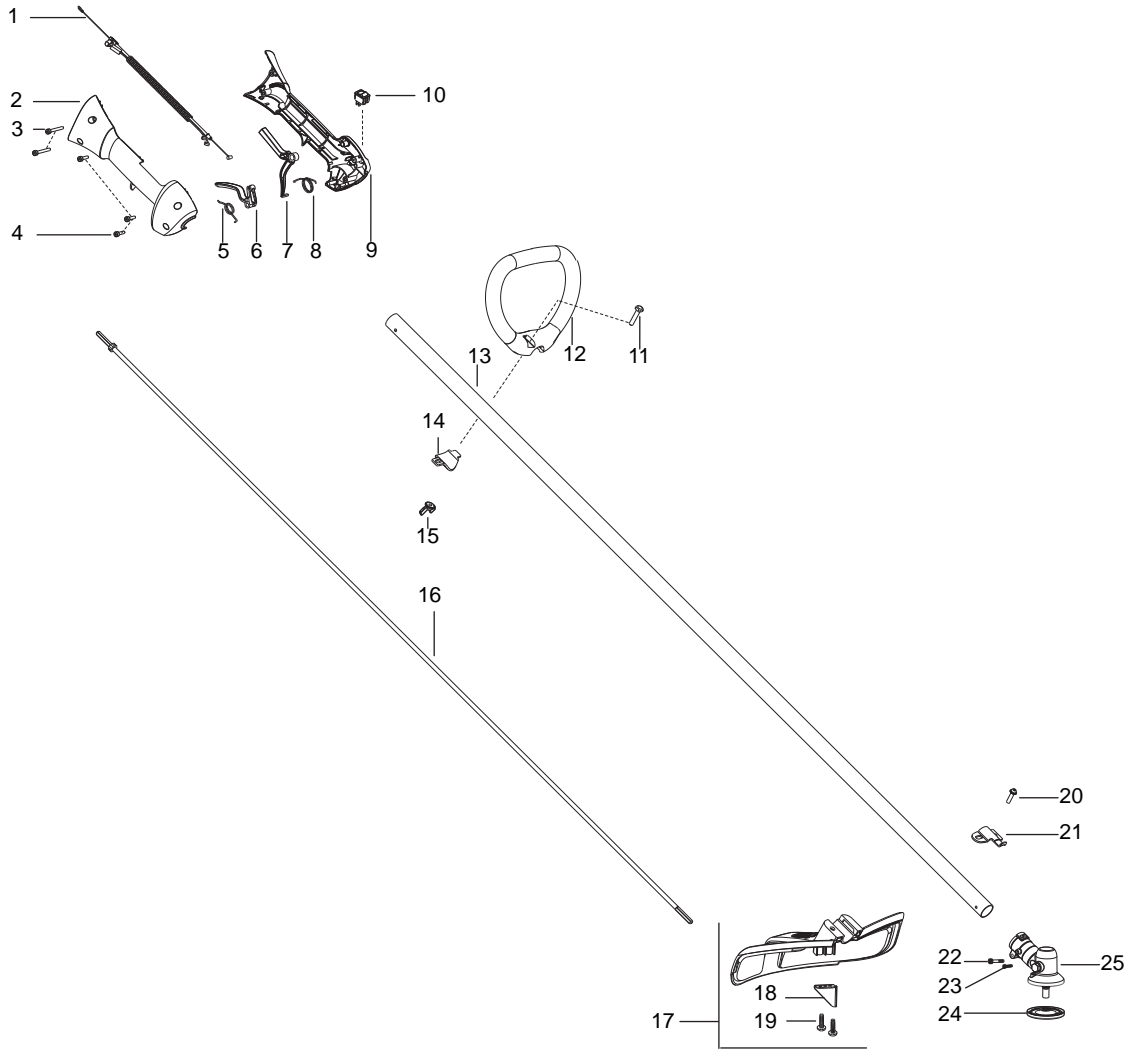

# B 125L

Ref.	Part No.	Description	Ref.	Part No.	Description
1.	530 15 05-61	Assy-Cable/Wire Harness	19.	530 01 58-14	Screw
2.	530 05 78-55	Housing-Throttle (RH)	20.	530 01 57-71	Screw
3.	530 01 64-48	Screw	21.	530 05 75-54	Bracket-Shield
4.	530 01 64-49	Screw	22.	530 01 60-14	Screw
5.	530 01 64-54	Spring-Trigger	23.	530 01 63-01	Screw
6.	530 05 98-07	Trigger	24.	530 15 02-94	Assy-Dust cup
7.	530 05 98-04	Lockout-Throttle	25.	530 09 62-95	Assy-Gearbox
8.	545 04 56-01	Spring-Lockout			
9.	530 05 78-56	Housing-Throttle (LH)			
10.	545 03 06-01	Kit-Switch			
11.	530 01 58-20	Bolt			
12.	530 15 00-76	Handle-Assist			
13.	545 03 07-01	Kit-Driveshaft SST (Incl. decal)			
14.	530 05 91-85	Clamp-Handle			
15.	530 01 61-52	Wingnut		530 16 57-24	Manual <b>Not Shown</b>
16.	545 00 75-07	Flex shaft		530 16 39-46	Decal-Warning <b>Not Shown</b>
17.	545 03 09-01	Kit-Shield (Incl. 18,19,20)			
18.	530 05 22-86	Limiter-Line			