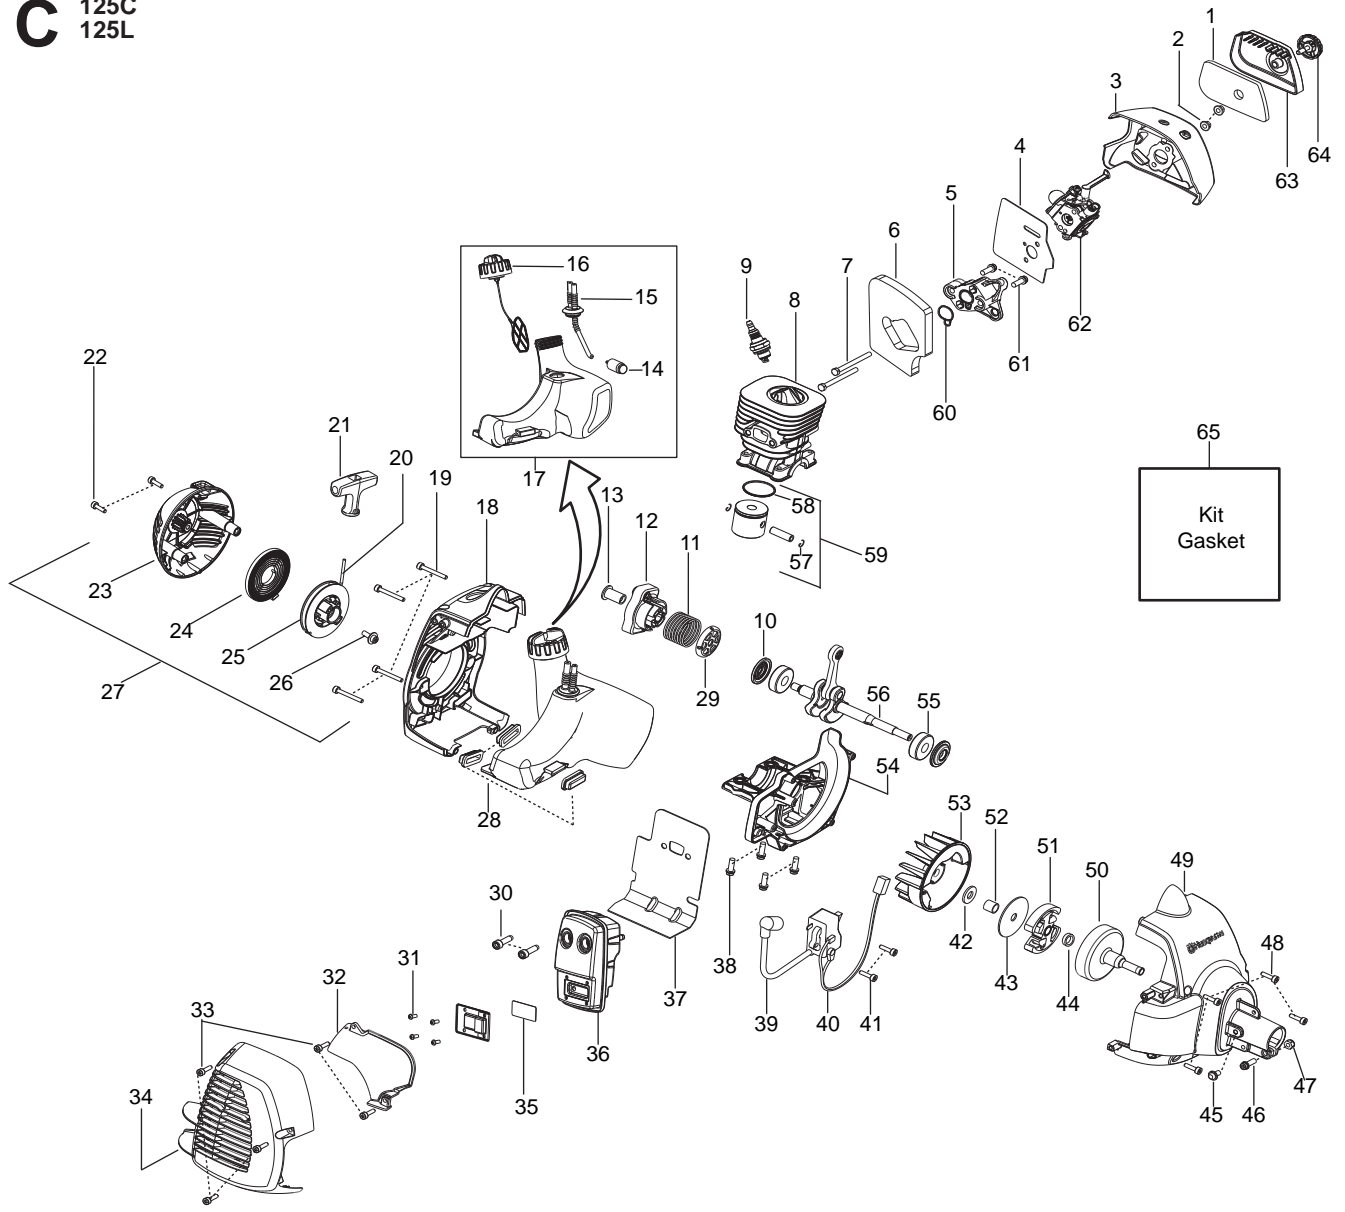

C 125C
125L

Ref.	Part No.	Description	Ref.	Part No.	Description
1.	530 15 02-53	Filter	35.	545 03 05-01	Kit-Spark Arrestor (Incl. 31)
2.	530 01 61-01	Nut-Carb. Screw	36.	530 05 78-47	Assy-Muffler
3.	530 05 78-45	Air Box	37.	545 03 01-01	Kit-Gasket (metal)
4.	545 03 01-01	Kit-Gasket (carb.)	38.	530 01 58-97	Screw
5.	530 03 55-96	Adaptor -Carb.	39.	530 03 92-24	Module
6.	545 04 70-01	Foam	40.	530 03 92-27	Assy-Leadwire
7.	530 01 64-00	Bolt	41.	530 01 64-56	Screw
8.	545 00 10-01	Cylinder	42.	530 01 60-30	Washer
9.	503 23 51-09	Plug-Spark (RCJ-6Y)	43.	530 09 41-89	Washer-Clutch
10.	545 03 01-01	Kit-Gasket (crankshaft seal)	44.	545 04 29-01	Spacer-Clutch
11.	530 01 64-50	Spring-Starter Cup	45.	530 01 64-69	Screw
12.	530 15 05-68	Assy-Starter Cup	46.	530 01 64-70	Screw
13.	530 05 98-00	Coupling-Starter	47.	530 40 30-94	Nut
14.	530 09 56-46	Assy-Fuel Filter	48.	530 01 64-56	Screw
15.	545 03 02-01	Kit-Fuel Line	49.	545 01 75-01	Assy-Fan Housing
16.	530 15 03-50	Assy-Cap w/retainer	50.	530 15 00-39	Assy-Clutch Drum
17.	530 05 78-53	Assy-Fuel Tank (Incl. 14,15,16)	51.	530 05 51-22	Assy-Clutch
18.	530 05 78-51	Shroud-Rear	52.	530 05 78-52	Spacer
19.	530 01 64-48	Screw	53.	530 03 92-42	Flywheel
20.	545 02 99-01	Kit-Rope	54.	545 00 18-01	Crankcase
21.	530 15 03-18	Handle-Starter	55.	545 01 34-01	Bearing
22.	530 01 59-54	Screw	56.	545 03 00-01	Kit-Crankshaft
23.	545 02 96-01	Starter Housing w/eyelet	57.	530 01 51-62	Retainer-Piston Pin
24.	545 02 98-01	Kit-Starter Spring	58.	530 01 92-83	Ring-Piston
25.	545 02 97-01	Kit-Starter Pulley	59.	545 03 03-01	Kit-Piston (Incl. 57,58)
26.	530 01 64-68	Screw	60.	545 03 01-01	Kit-Gasket (adaptor seal)
27.	530 15 05-67	Assy-Starter Hsg. (Incl. 20,21,23,24,25,26)	61.	530 01 58-97	Screw
28.	530 05 97-80	Isolator-Tank	62.	545 03 04-01	Kit-Carb. (Incl. gasket)
29.	530 01 64-75	Washer-Starter	63.	530 05 78-46	Cover-Air Box
30.	530 05 89-82	Bolt-Muffler	64.	530 05 97-96	Assy-Knob
31.	530 01 54-96	Screw	65.	545 03 01-01	Kit-Gasket (Incl. 4,10,37,60)
32.	530 15 04-40	Shield-Heat			
33.	530 01 64-49	Screw			
34.	530 05 97-84	Guard-Muffler		530 05 87-09	Bulb-Purge Not Shown